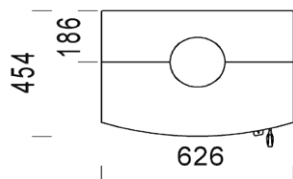

DEKO 2 DUE C

DEKO 2 DUE S

DEKO 2 DUE C

DEKO 2 DUE S

Potenza nominale: 8,5 kW  
 Rendimento tecnico: 86,5 %  
 CO%: 0,065 %  
 Accumulo: fino a 12 ore

Product	Product number	Peso	Altezza
DEKO 2 DUE C	708220-1	518	1346
DEKO 2 DUE S	708230-1	513	1346

Product	Product number	Peso	Altezza
Zoccolo DEKO 2 DUE C	MO1937	31	48
Zoccolo DEKO 2 DUE S	MO1933	30	48

DEKO 2 DUE S1

DEKO 2 DUE C1