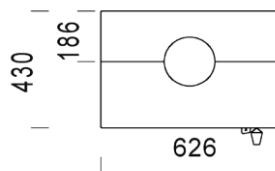

DEKO 2 DUE C

DEKO 2 DUE S

DEKO 2 DUE C

DEKO 2 DUE S

Potenza nominale: 8,5 kW  
 Rendimento tecnico: 86,5 %  
 CO%: 0,065 %  
 Accumulo: fino a 12 ore

Product	Product number	Peso	Altezza
DEKO 2 DUE C	708220-1	518	1346
DEKO 2 DUE S	708230-1	513	1346

Product	Product number	Peso	Altezza
Zoccolo DEKO 2 DUE C	MO1937	31	48
Zoccolo DEKO 2 DUE S	MO1933	30	48

DEKO 2 DUE S1

DEKO 2 DUE C1